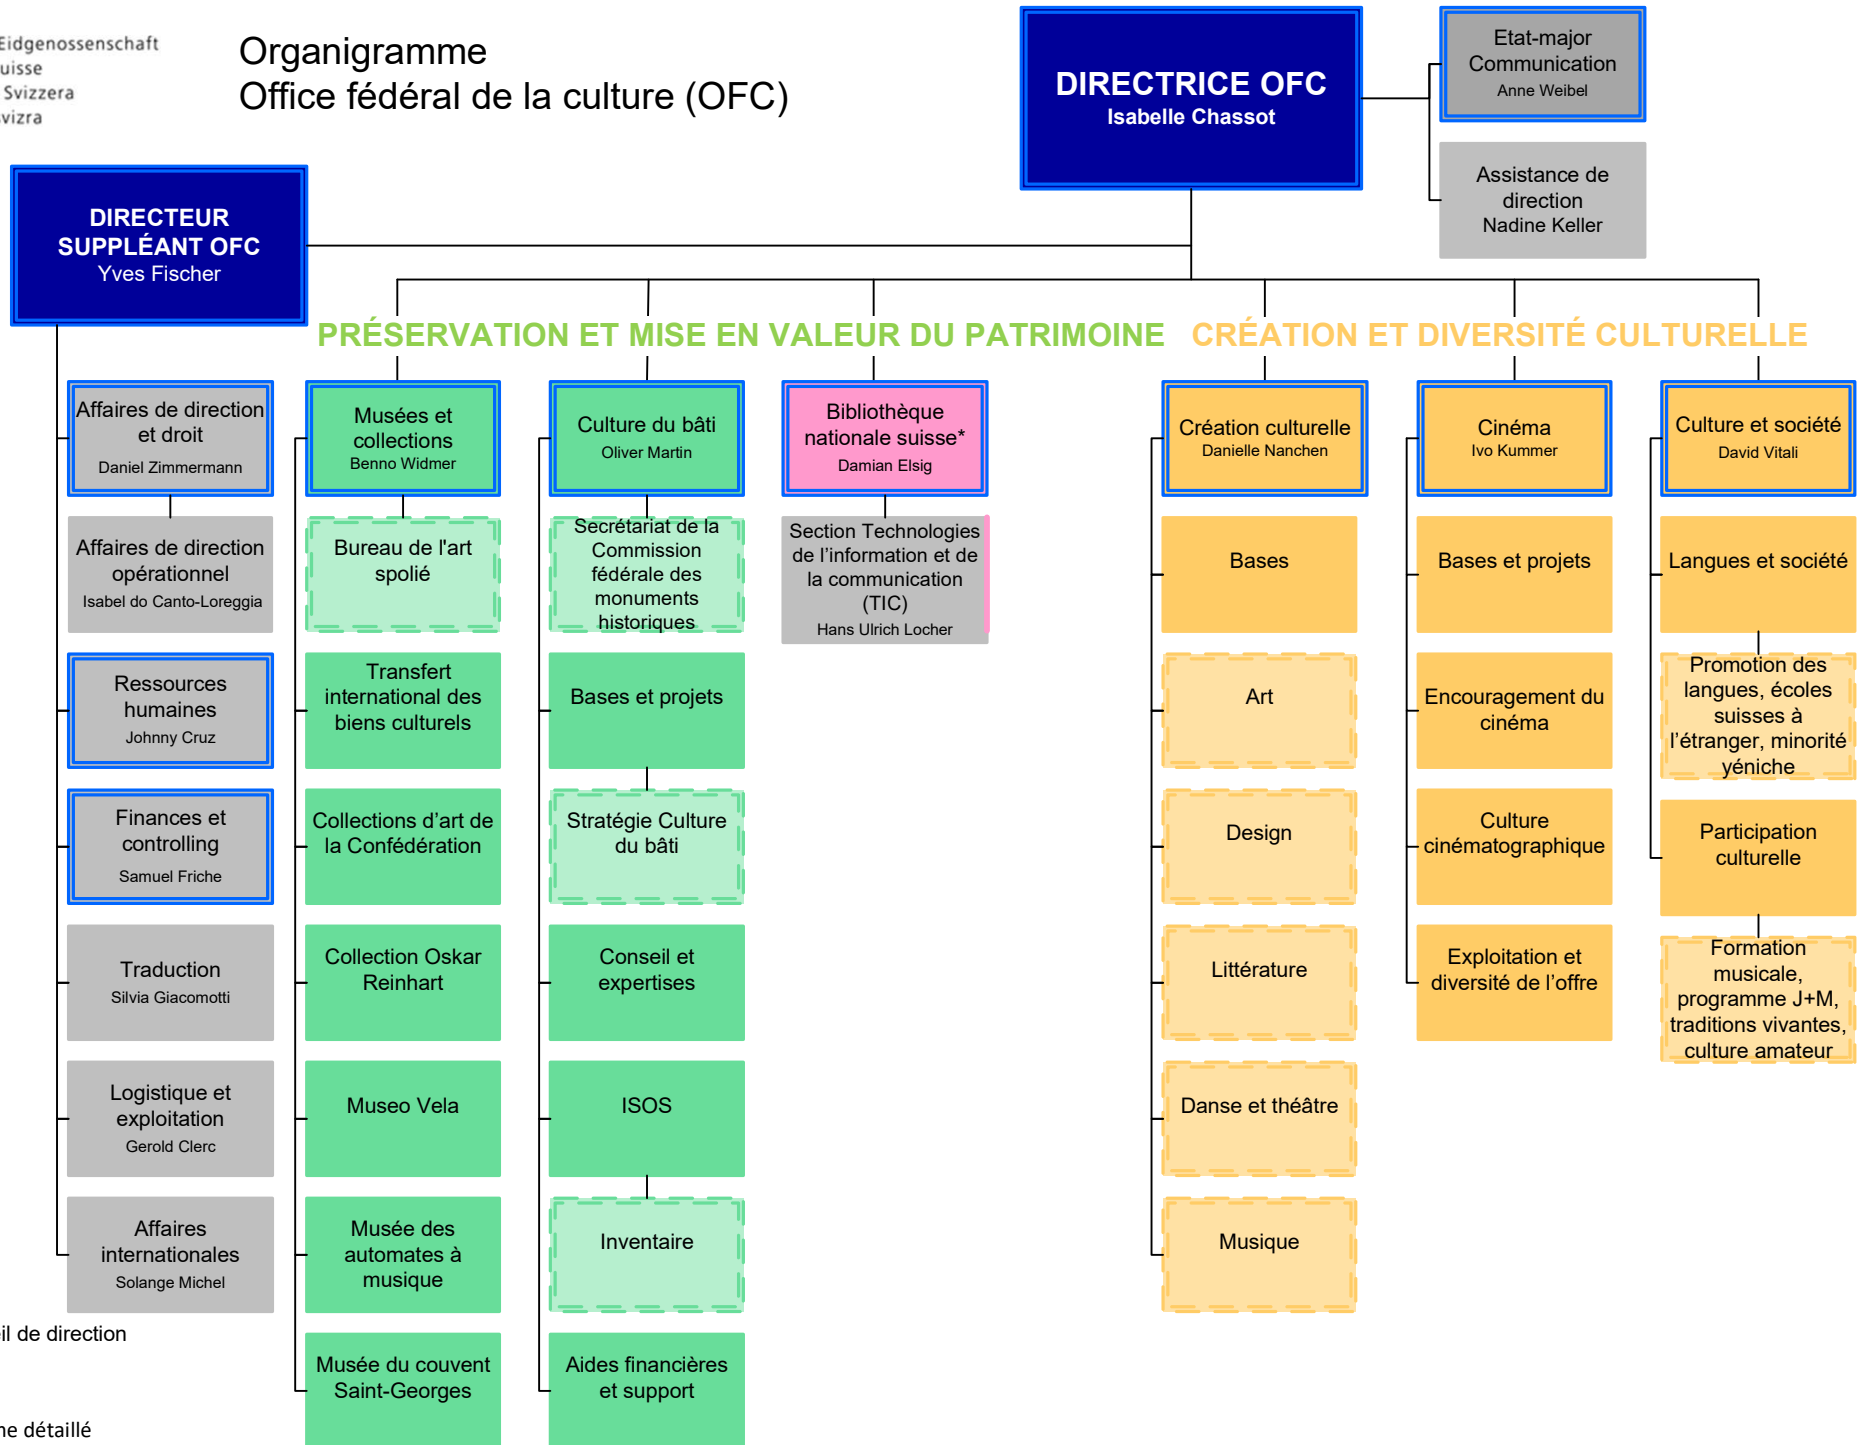

# Organigramme Office fédéral de la culture (OFC)

## LEGENDE

Membre du conseil de direction

Domaines

\* Selon organigramme détaillé

Au service de la Bibliothèque nationale et de l'OFC