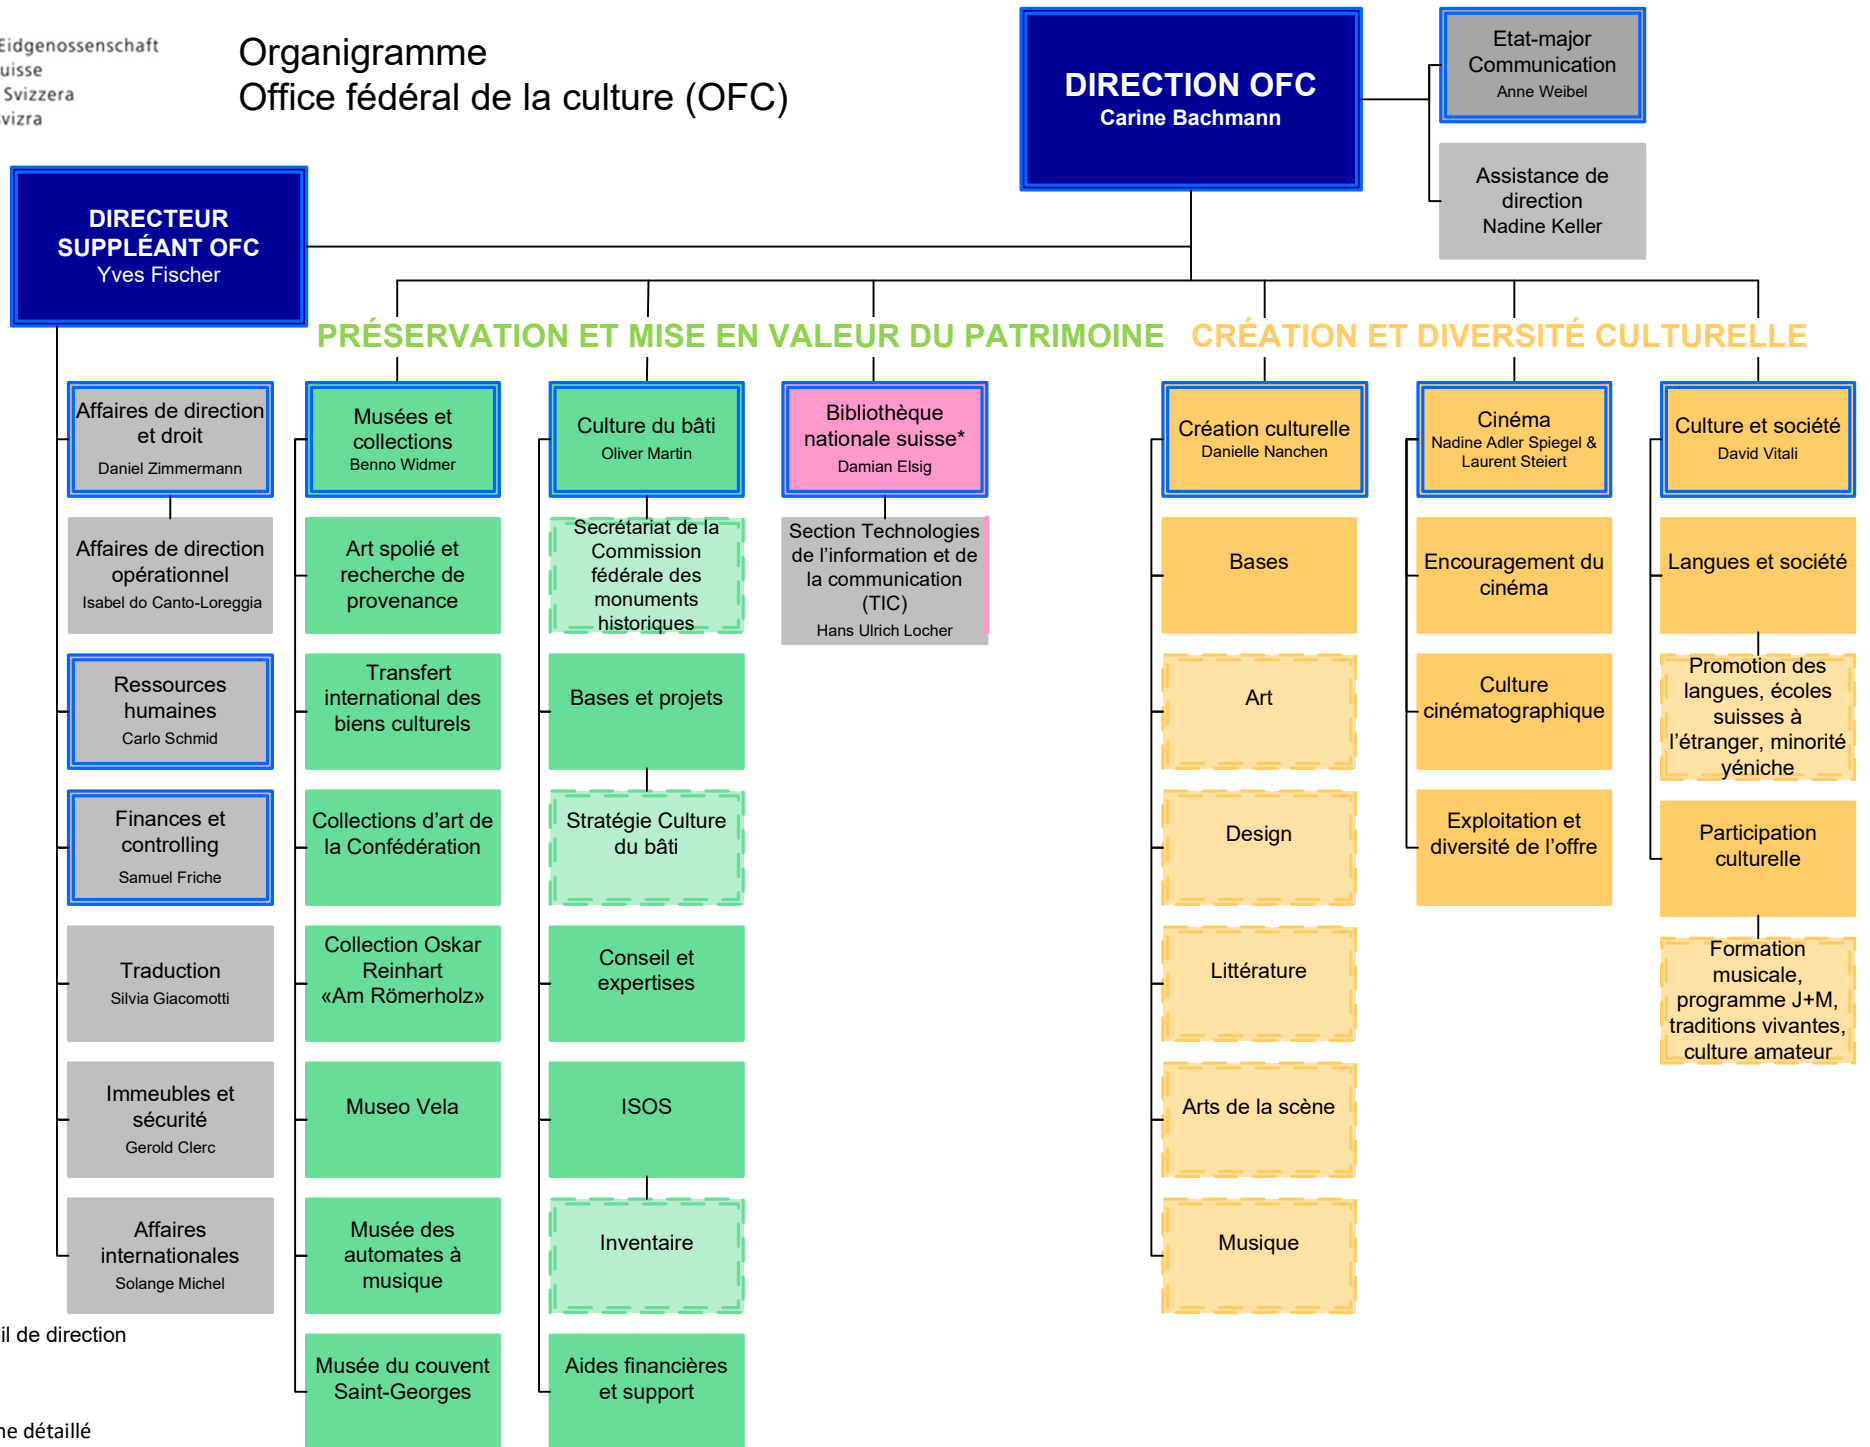

Organigramme Office fédéral de la culture (OFC)

LEGENDE

 Membre du conseil de direction

 Domaines

* Selon organigramme détaillé

Au service de la Bibliothèque nationale et de l'OFC