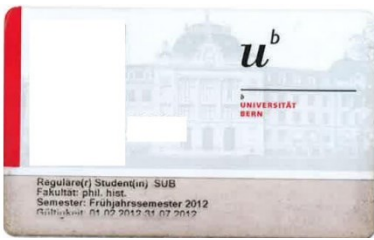

Universität Bern